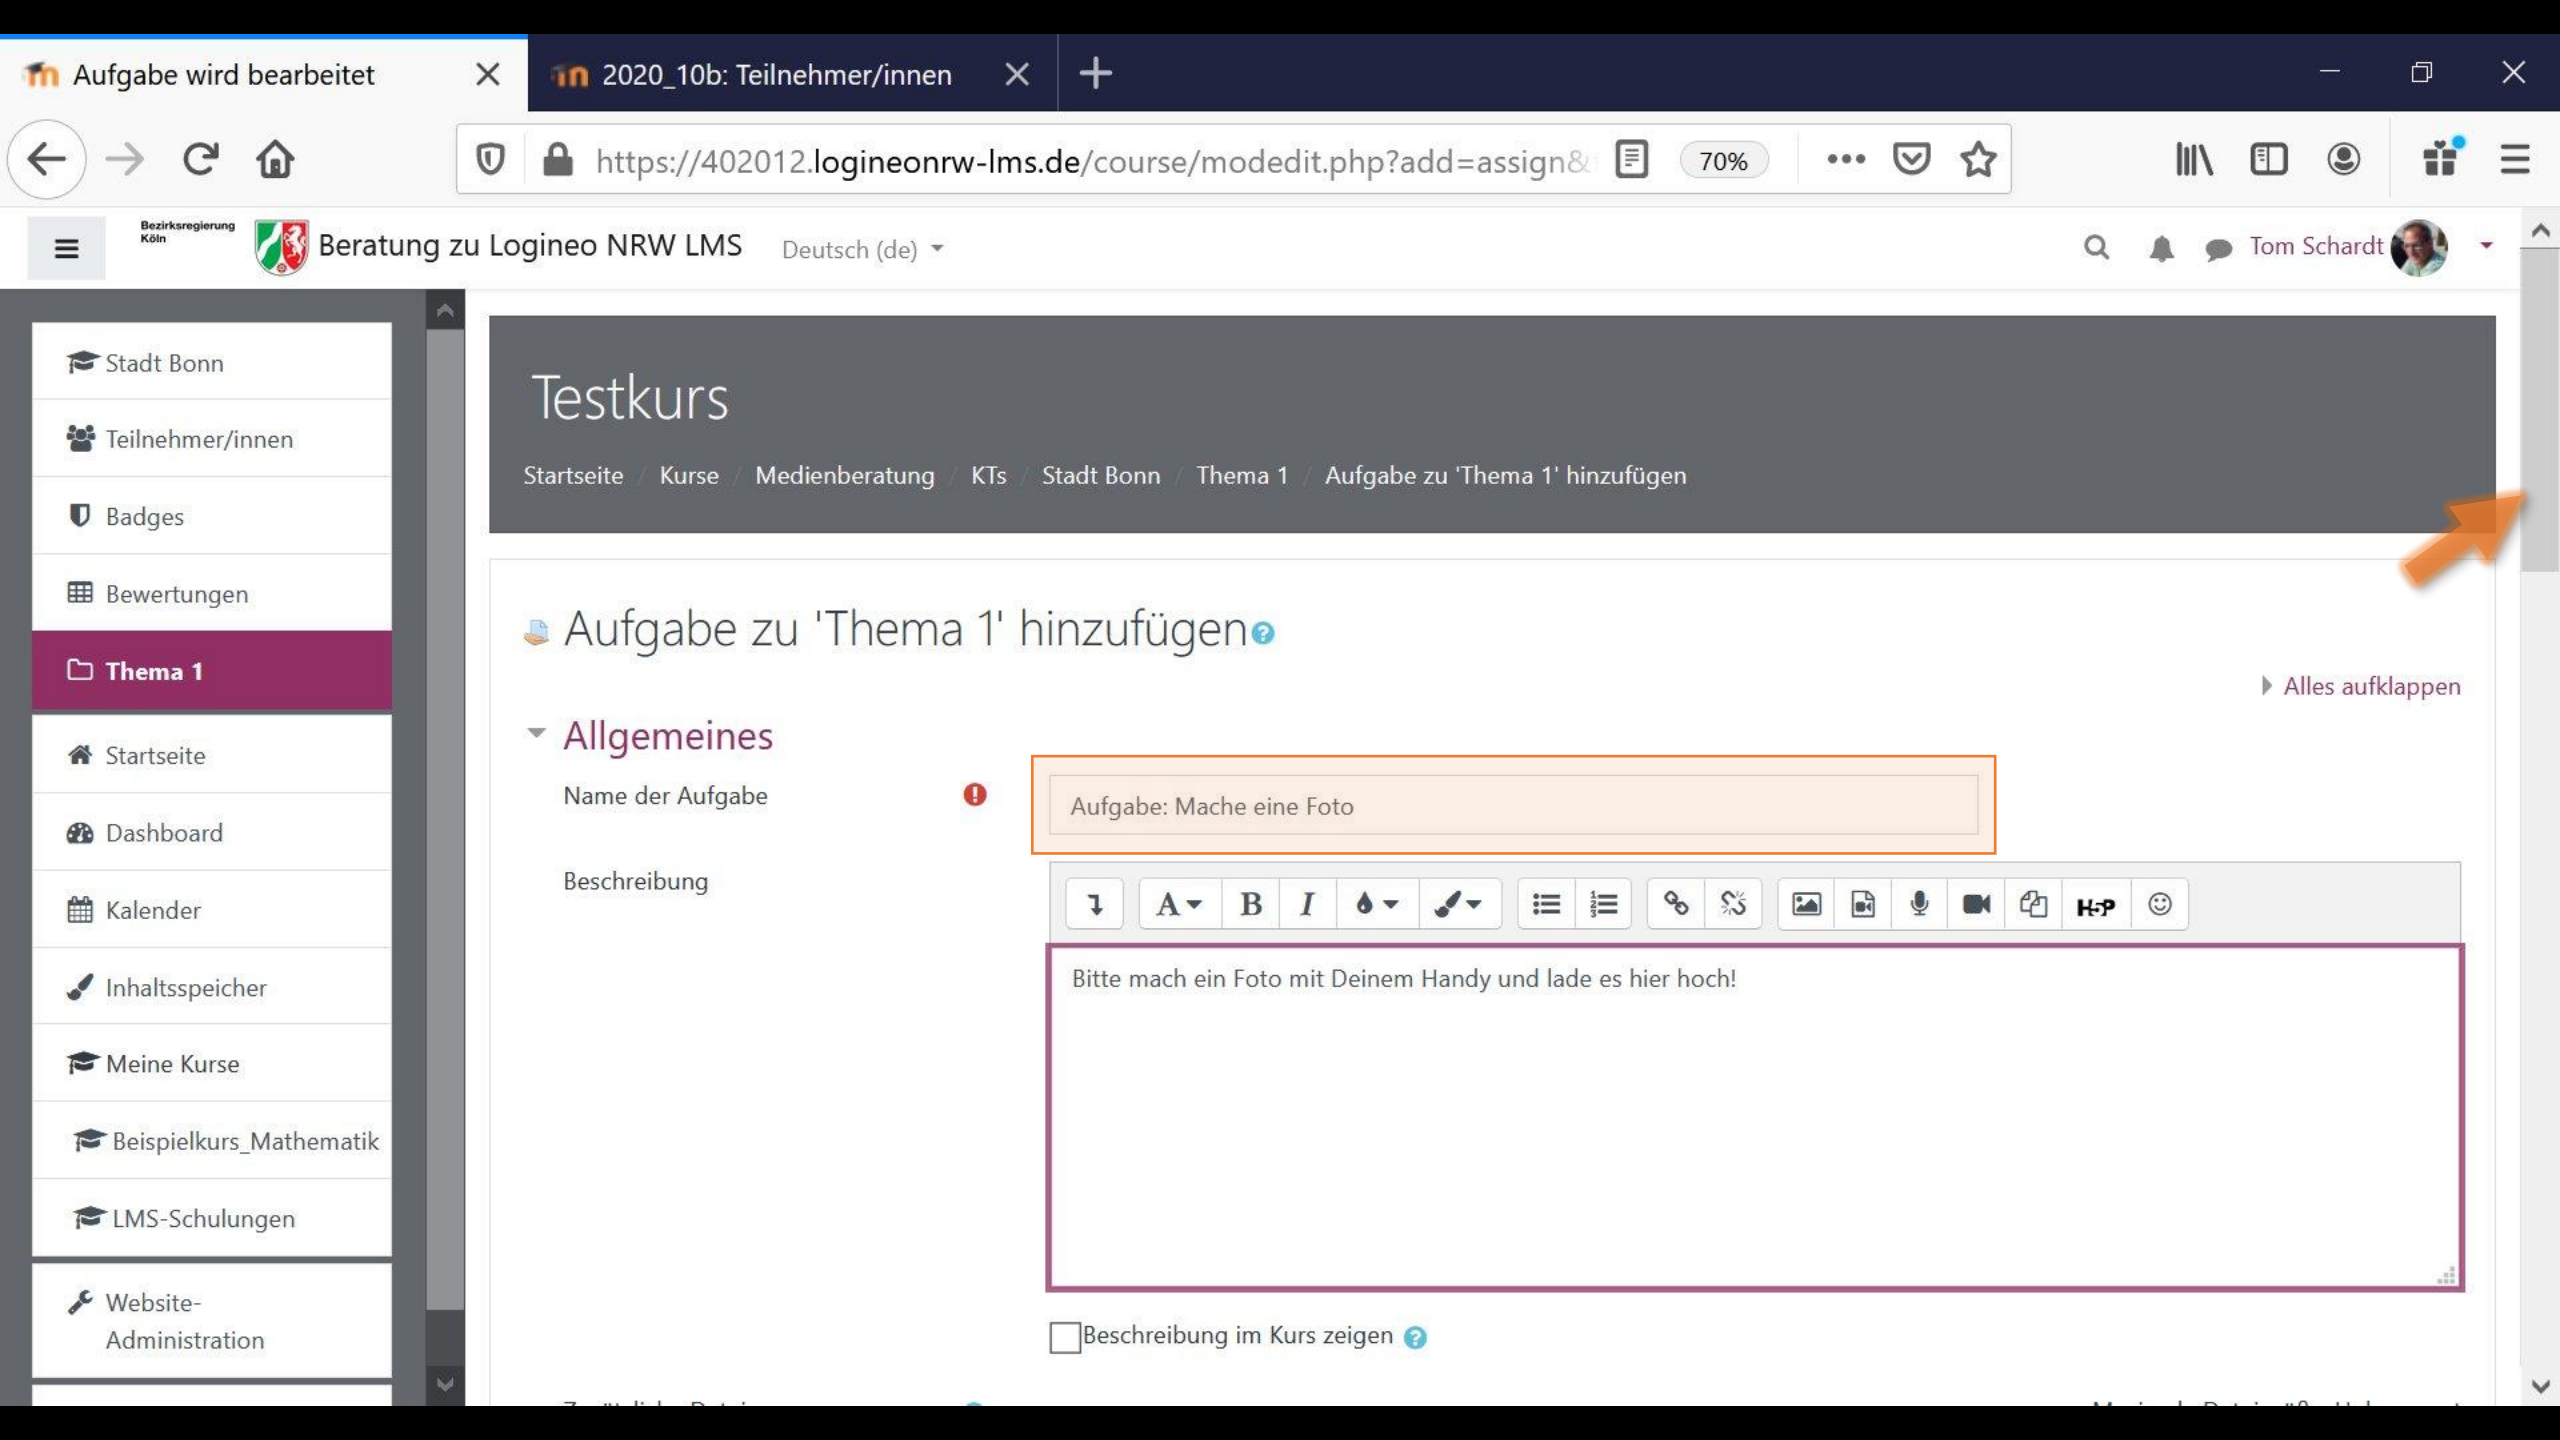

- Stadt Bonn
- Teilnehmer/innen
- Badges
- Bewertungen
- **Thema 1**
- Startseite
- Dashboard
- Kalender
- Inhaltsspeicher
- Meine Kurse
- Beispielkurs_Mathematik
- LMS-Schulungen
- Website-Administration

Testkurs

Startseite / Kurse / Medienberatung / KTs / Stadt Bonn / Thema 1 / Aufgabe zu 'Thema 1' hinzufügen

Aufgabe zu 'Thema 1' hinzufügen

Alles aufklappen

Allgemeines

Name der Aufgabe

Aufgabe: Mache eine Foto

Beschreibung

Rich text editor toolbar with icons for undo, bold, italic, bulleted list, numbered list, link, unlink, insert image, insert file, insert video, insert audio, insert link, and smiley.

Bitte mach ein Foto mit Deinem Handy und lade es hier hoch!

☐ Beschreibung im Kurs zeigen