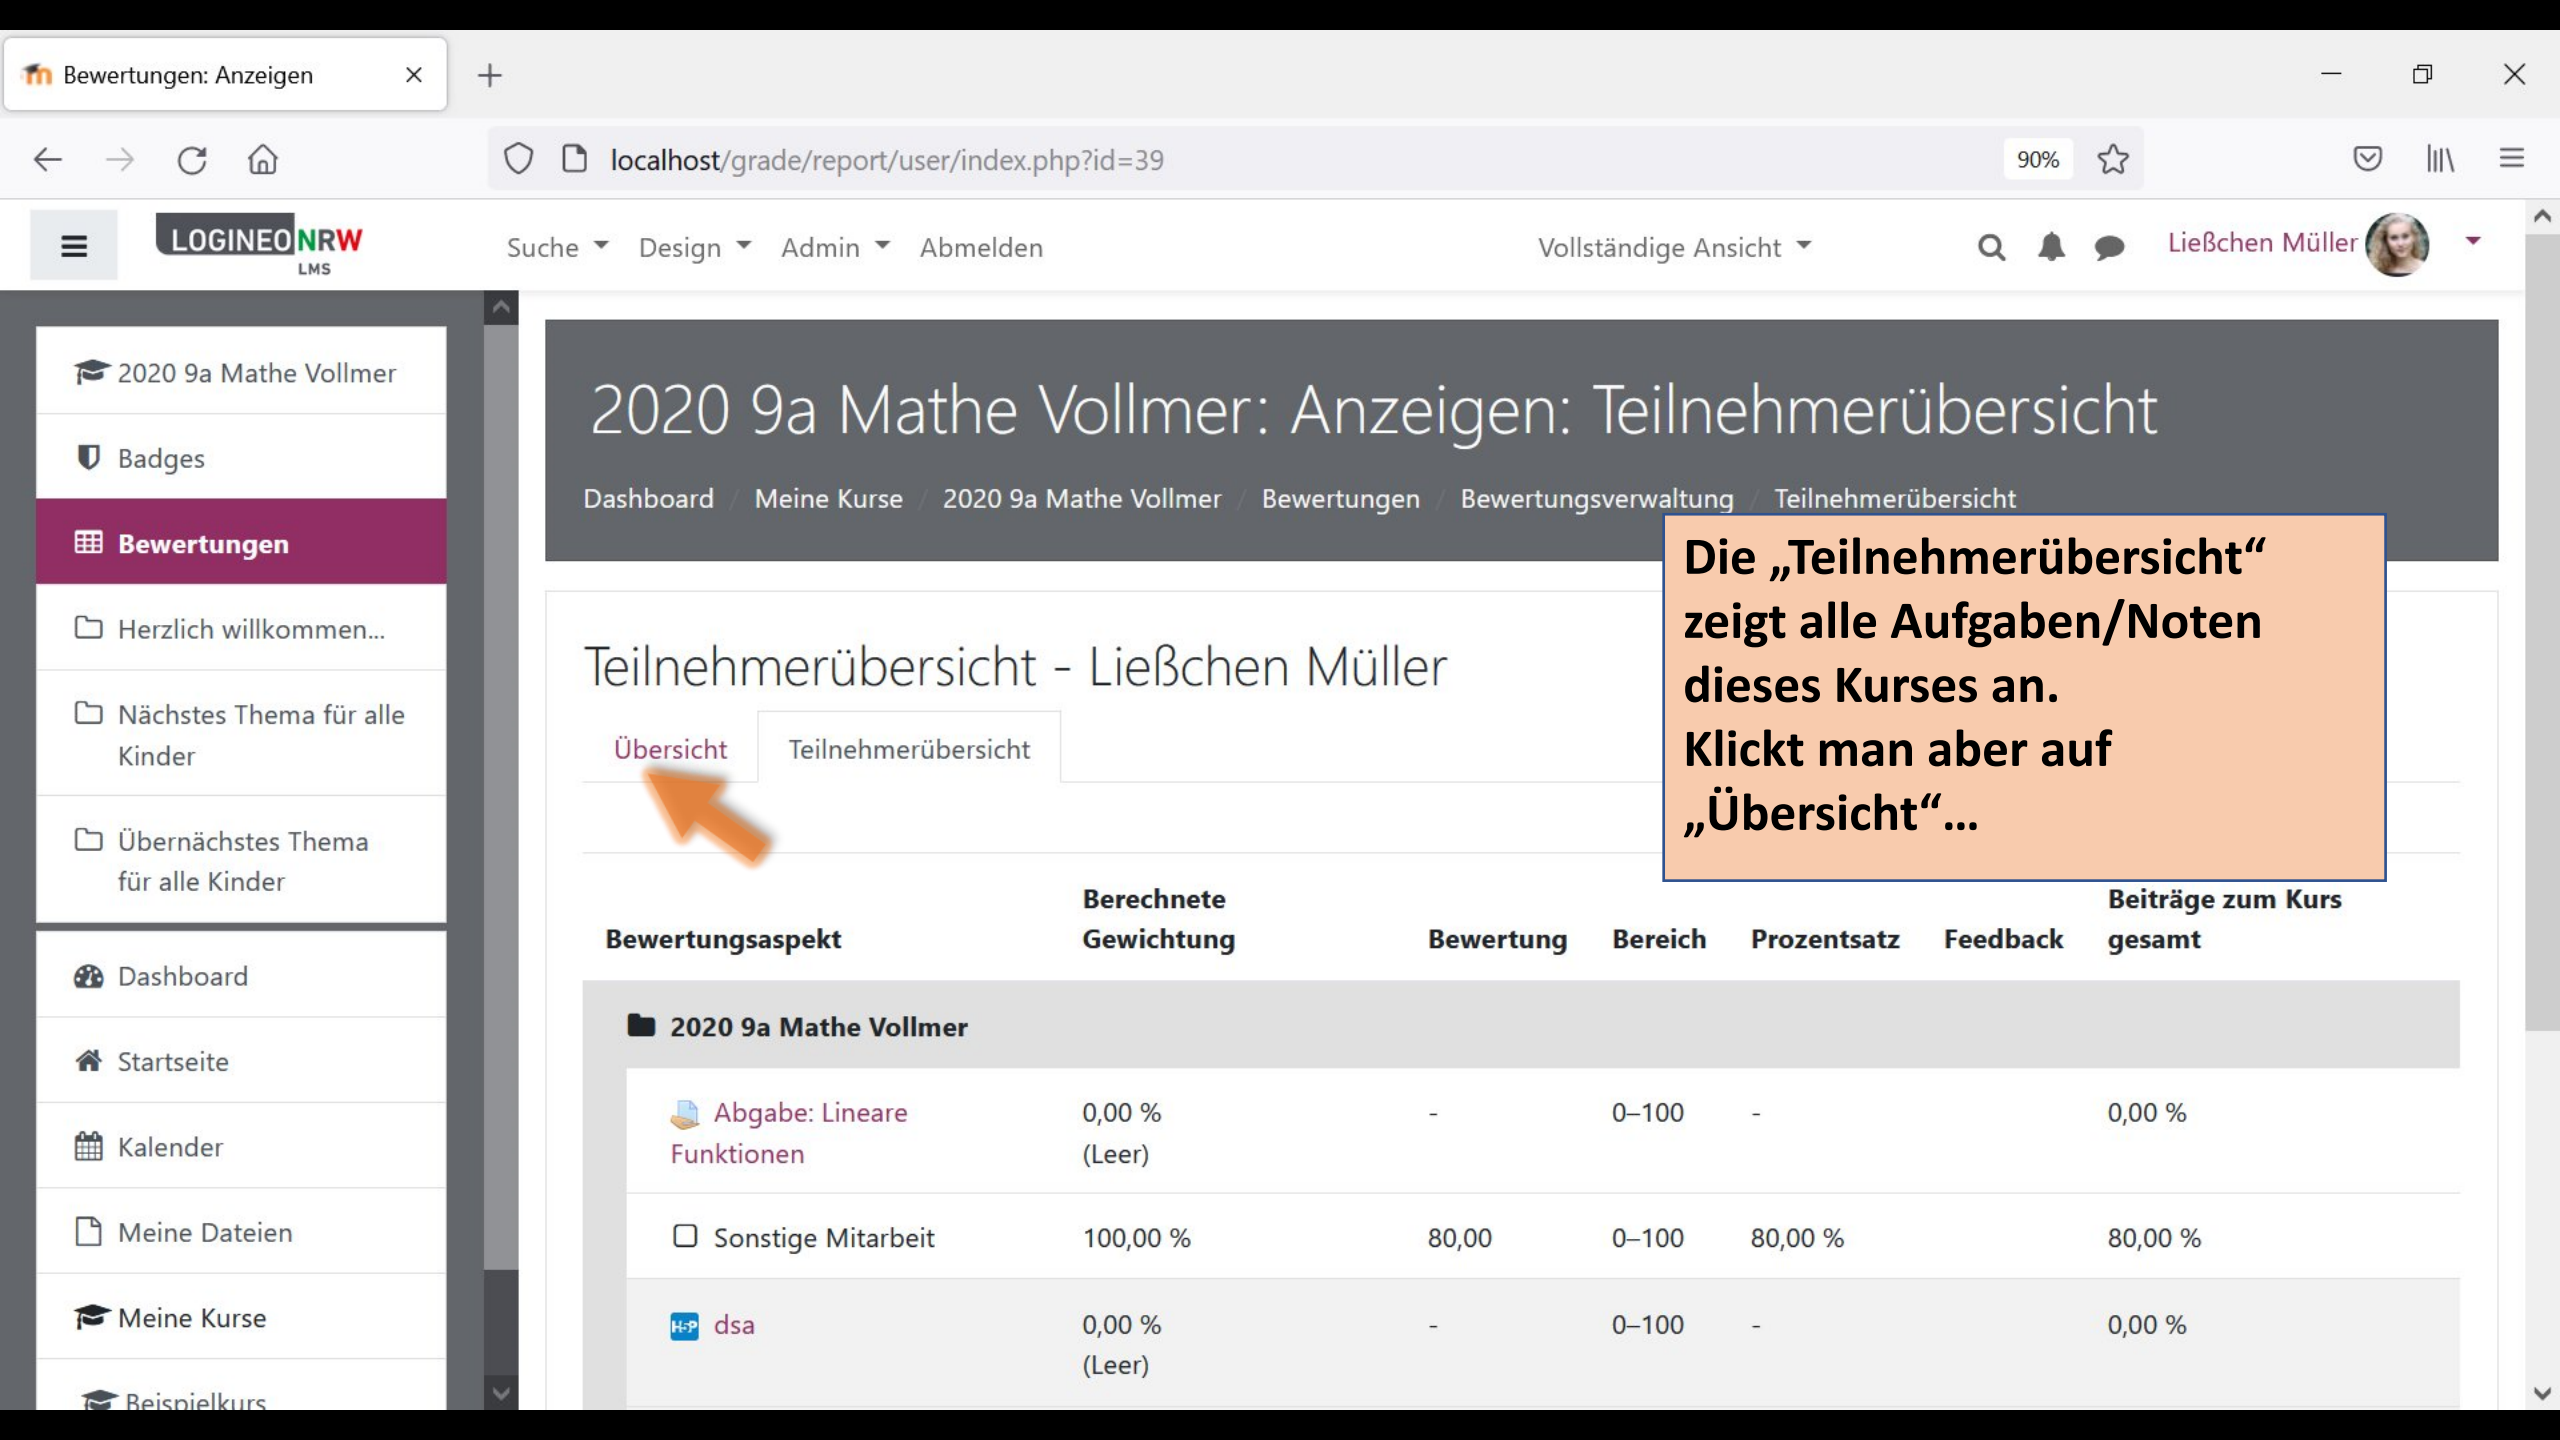

2020 9a Mathe Vollmer: Anzeigen: Teilnehmerübersicht

Dashboard / Meine Kurse / 2020 9a Mathe Vollmer / Bewertungen / Bewertungsverwaltung / Teilnehmerübersicht

Teilnehmerübersicht - Ließchen Müller

Übersicht

Teilnehmerübersicht

Die „Teilnehmerübersicht“ zeigt alle Aufgaben/Noten dieses Kurses an. Klickt man aber auf „Übersicht“ ...

Bewertungsaspekt	Berechnete Gewichtung	Bewertung	Bereich	Prozentsatz	Feedback	Beiträge zum Kurs gesamt
2020 9a Mathe Vollmer						
Abgabe: Lineare Funktionen	0,00 % (Leer)	-	0-100	-		0,00 %
☐ Sonstige Mitarbeit	100,00 %	80,00	0-100	80,00 %		80,00 %
dsa	0,00 % (Leer)	-	0-100	-		0,00 %