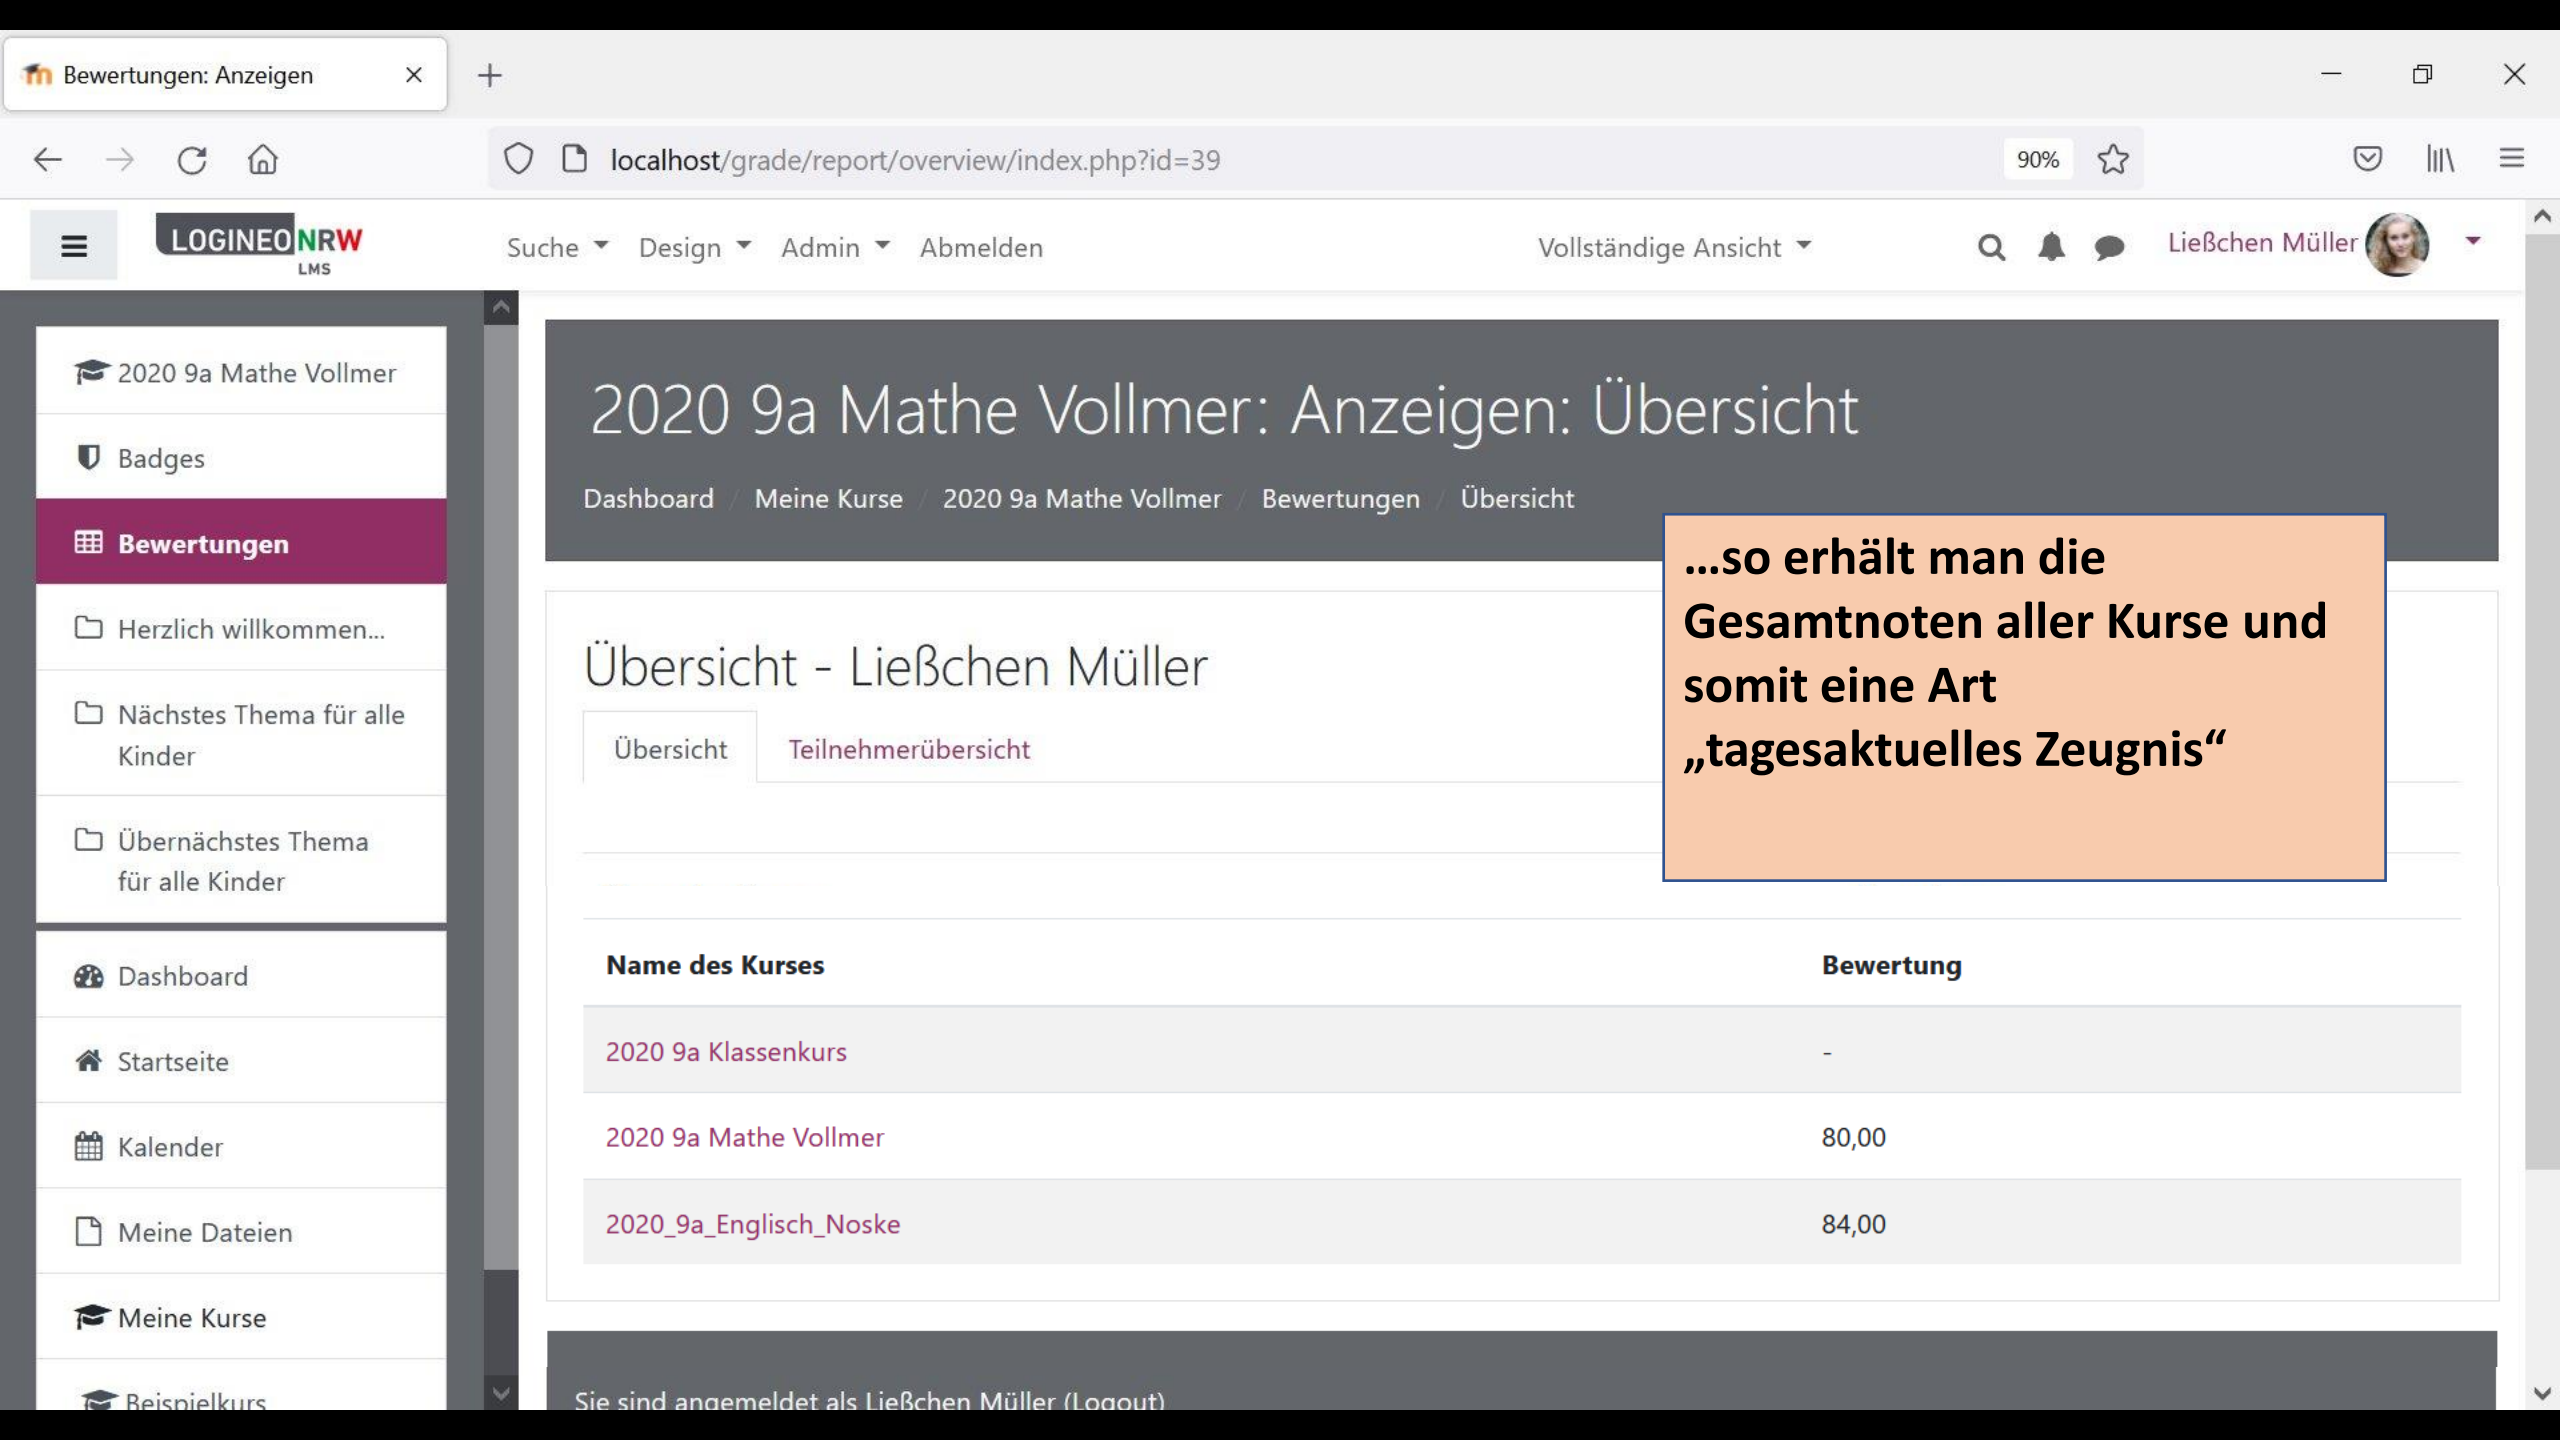

- 🎓 2020 9a Mathe Vollmer
- 🛡️ Badges
- **📅 Bewertungen**
- 📁 Herzlich willkommen...
- 📁 Nächstes Thema für alle Kinder
- 📁 Übernächstes Thema für alle Kinder

- 🏠 Dashboard
- 🏠 Startseite
- 📅 Kalender
- 📁 Meine Dateien
- 🎓 Meine Kurse
- 🎓 Beispielkurs

2020 9a Mathe Vollmer: Anzeigen: Übersicht

Dashboard / Meine Kurse / 2020 9a Mathe Vollmer / Bewertungen / Übersicht

Übersicht - Liebchen Müller

Übersicht **Teilnehmerübersicht**

...so erhält man die Gesamtnoten aller Kurse und somit eine Art „tagesaktuelles Zeugnis“

Name des Kurses	Bewertung
2020 9a Klassenkurs	-
2020 9a Mathe Vollmer	80,00
2020_9a_Englisch_Noske	84,00